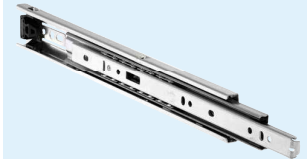

- Load rating up to 40kg per pair
- 100% extension
- 12.7mm slide thickness (14mm with mounting bracket)
- Optional clip-on bracket for bottom and platform mounting
- Unhanded push-latch disconnect
- Hold-in
- Not suitable for flat mounting
- Temperature -20°C to +70°C
- DZ - 12 hours salt spray test

- Charge jusqu'à 40kg par paire
- Course 100%
- Épaisseur de glissière de 12,7mm (14mm avec équerre de montage)
- Equerre clipsable en option pour montage sous tiroir ou sous plateau
- Déconnexion frontale (la glissière se monte indifféremment à gauche ou à droite)
- Point dur en position fermée
- Ne convient pas pour un montage à plat
- Température d'utilisation de -20 °C à +70 °C
- DZ - 12 heures de tenue au brouillard salin

- Lastwert bis 40kg pro paar
- Vollauszug
- 12,7mm Schienendicke (14mm mit Montagewinkel)
- Optionaler Aufsteckwinkel für Boden- bzw. Plattformmontage
- Schnelltrennung
- Rastung in geschlossener Position
- Nicht für Flachmontage geeignet
- Temperatur -20°C bis +70°C
- DZ - 12 Stunden Salzsprühtest

Notes:

- Fixing recommendations: M4 screw/4mm wood screw/6mm Euro screw
- Max. head. ht. 2.5mm/Ø9.6mm
- For optional clip-on brackets, refer to 633xx in "Mounting kits and accessories" section. Not 3732-0030
- Vertical (side) mounting only
- Load ratings quoted are the maximum for a pair of side mounted slides installed 450mm apart, unless otherwise stated. For more information, refer to "How to select a slide" section