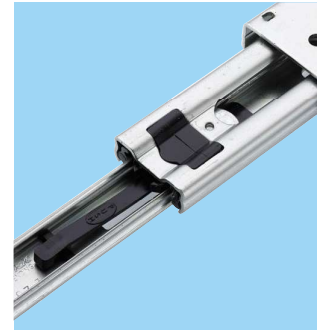

- Load rating up to 40kg per pair
- 100% extension
- 12.7mm slide thickness (14mm with mounting bracket)
- Optional clip-on bracket for bottom and platform mounting
- Unhanded push-latch disconnect
- Hold-in
- Not suitable for flat mounting
- Temperature -20°C to +70°C
- DZ - 12 hours salt spray test

- Charge jusqu'à 40kg par paire
- Course 100%
- Épaisseur de glissière de 12,7mm (14mm avec équerre de montage)
- Equerre clipsable en option pour montage sous tiroir ou sous plateau
- Déconnexion frontale (la glissière se monte indifféremment à gauche ou à droite)
- Point dur en position fermée
- Ne convient pas pour un montage à plat
- Température d'utilisation de -20 °C à +70 °C
- DZ - 12 heures de tenue au brouillard salin

- Lastwert bis 40kg pro paar
- Vollauszug
- 12,7mm Schienendicke (14mm mit Montagewinkel)
- Optionaler Aufsteckwinkel für Boden- bzw. Plattformmontage
- Schnelltrennung
- Rastung in geschlossener Position
- Nicht für Flachmontage geeignet
- Temperatur -20°C bis +70°C
- DZ - 12 Stunden Salzsprühtest

Notes:

- Fixing recommendations: M4 screw/4mm wood screw/6mm Euro screw
- Max. head. ht. 2.5mm/Ø9.6mm
- For optional clip-on brackets, refer to 633xx in "Mounting kits and accessories" section. Not 3732-0030
- Vertical (side) mounting only
- Load ratings quoted are the maximum for a pair of side mounted slides installed 450mm apart, unless otherwise stated. For more information, refer to "How to select a slide" section