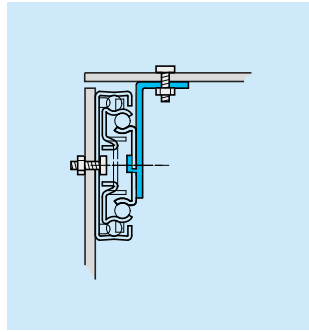

- Load rating up to 40kg per pair
- 100% extension
- 12.7mm slide thickness (14mm with mounting bracket)
- Optional clip-on bracket for bottom and platform mounting
- Unhanded push-latch disconnect
- Hold-in
- Not suitable for flat mounting
- Temperature -20°C to +70°C
- DZ - 12 hours salt spray test

- Charge jusqu'à 40kg par paire
- Course 100%
- Épaisseur de glissière de 12,7mm (14mm avec équerre de montage)
- Equerre clipsable en option pour montage sous tiroir ou sous plateau
- Déconnexion frontale (la glissière se monte indifféremment à gauche ou à droite)
- Point dur en position fermée
- Ne convient pas pour un montage à plat
- Température d'utilisation de -20 °C à +70 °C
- DZ - 12 heures de tenue au brouillard salin

- Lastwert bis 40kg pro paar
- Vollauszug
- 12,7mm Schienendicke (14mm mit Montagewinkel)
- Optionaler Aufsteckwinkel für Boden- bzw. Plattformmontage
- Schnelltrennung
- Rastung in geschlossener Position
- Nicht für Flachmontage geeignet
- Temperatur -20°C bis +70°C
- DZ - 12 Stunden Salzsprühtest

Notes:

- Fixing recommendations: M4 screw/4mm wood screw/6mm Euro screw
- Max. head. ht. 2.5mm/Ø9.6mm
- For optional clip-on brackets, refer to 633xx in "Mounting kits and accessories" section. Not 3732-0030
- Vertical (side) mounting only
- Load ratings quoted are the maximum for a pair of side mounted slides installed 450mm apart, unless otherwise stated. For more information, refer to "How to select a slide" section