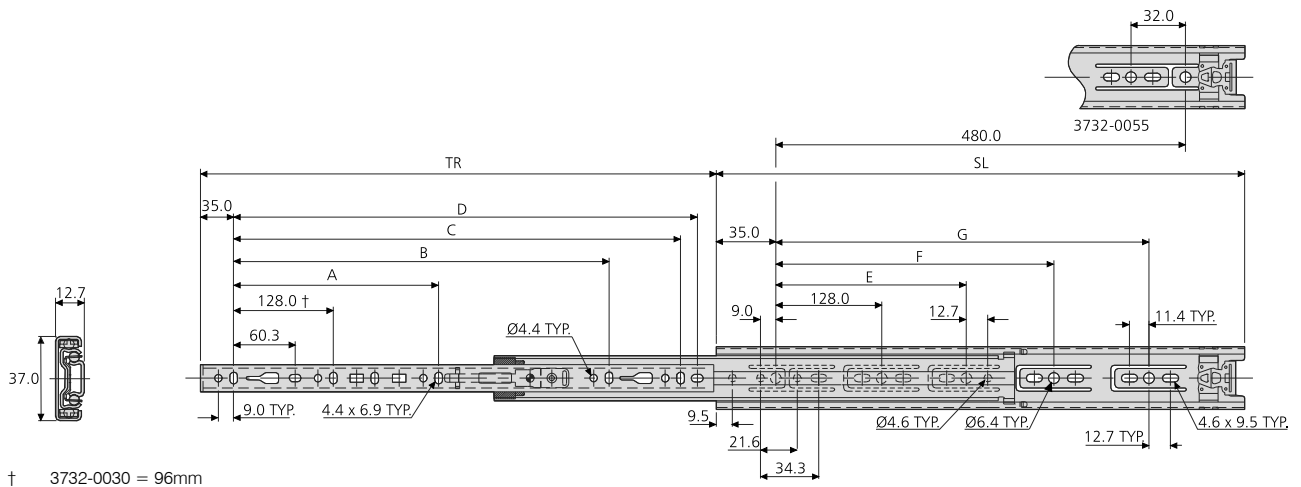

- Load rating up to 40kg per pair
- 100% extension
- 12.7mm slide thickness (14mm with mounting bracket)
- Optional clip-on bracket for bottom and platform mounting
- Unhanded push-latch disconnect
- Hold-in
- Not suitable for flat mounting
- Temperature -20°C to +70°C
- DZ - 12 hours salt spray test

- Charge jusqu'à 40kg par paire
- Course 100%
- Épaisseur de glissière de 12,7mm (14mm avec équerre de montage)
- Equerre clipsable en option pour montage sous tiroir ou sous plateau
- Déconnexion frontale (la glissière se monte indifféremment à gauche ou à droite)
- Point dur en position fermée
- Ne convient pas pour un montage à plat
- Température d'utilisation de -20 °C à +70 °C
- DZ - 12 heures de tenue au brouillard salin

- Lastwert bis 40kg pro paar
- Vollauszug
- 12,7mm Schienendicke (14mm mit Montagewinkel)
- Optionaler Aufsteckwinkel für Boden- bzw. Plattformmontage
- Schnelltrennung
- Rastung in geschlossener Position
- Nicht für Flachmontage geeignet
- Temperatur -20°C bis +70°C
- DZ - 12 Stunden Salzsprühtest

Notes:

- Fixing recommendations: M4 screw/4mm wood screw/6mm Euro screw
- Max. head. ht. 2.5mm/Ø9.6mm
- For optional clip-on brackets, refer to 633xx in "Mounting kits and accessories" section. Not 3732-0030
- Vertical (side) mounting only
- Load ratings quoted are the maximum for a pair of side mounted slides installed 450mm apart, unless otherwise stated. For more information, refer to "How to select a slide" section