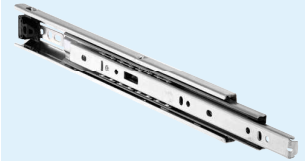

- Load rating up to 40kg per pair
- 100% extension
- 12.7mm slide thickness (14mm with mounting bracket)
- Optional clip-on bracket for bottom and platform mounting
- Unhanded push-latch disconnect
- Hold-in
- Not suitable for flat mounting
- Temperature -20°C to +70°C
- DZ - 12 hours salt spray test

- Charge jusqu'à 40kg par paire
- Course 100%
- Épaisseur de glissière de 12,7mm (14mm avec équerre de montage)
- Equerre clipsable en option pour montage sous tiroir ou sous plateau
- Déconnexion frontale (la glissière se monte indifféremment à gauche ou à droite)
- Point dur en position fermée
- Ne convient pas pour un montage à plat
- Température d'utilisation de -20 °C à +70 °C
- DZ - 12 heures de tenue au brouillard salin

- Lastwert bis 40kg pro paar
- Vollauszug
- 12,7mm Schienendicke (14mm mit Montagewinkel)
- Optionaler Aufsteckwinkel für Boden- bzw. Plattformmontage
- Schnelltrennung
- Rastung in geschlossener Position
- Nicht für Flachmontage geeignet
- Temperatur -20°C bis +70°C
- DZ - 12 Stunden Salzsprühtest

Notes:

- Fixing recommendations: M4 screw/4mm wood screw/6mm Euro screw
- Max. head. ht. 2.5mm/Ø9.6mm
- For optional clip-on brackets, refer to 633xx in "Mounting kits and accessories" section. Not 3732-0030
- Vertical (side) mounting only
- Load ratings quoted are the maximum for a pair of side mounted slides installed 450mm apart, unless otherwise stated. For more information, refer to "How to select a slide" section