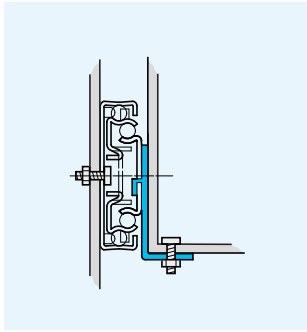

- Load rating up to 40kg per pair
- 100% extension
- 12.7mm slide thickness (14mm with mounting bracket)
- Optional clip-on bracket for bottom and platform mounting
- Unhanded push-latch disconnect
- Hold-in
- Not suitable for flat mounting
- Temperature -20°C to +70°C
- DZ - 12 hours salt spray test

- Charge jusqu'à 40kg par paire
- Course 100%
- Épaisseur de glissière de 12,7mm (14mm avec équerre de montage)
- Equerre clipsable en option pour montage sous tiroir ou sous plateau
- Déconnexion frontale (la glissière se monte indifféremment à gauche ou à droite)
- Point dur en position fermée
- Ne convient pas pour un montage à plat
- Température d'utilisation de -20 °C à +70 °C
- DZ - 12 heures de tenue au brouillard salin

- Lastwert bis 40kg pro paar
- Vollauszug
- 12,7mm Schienendicke (14mm mit Montagewinkel)
- Optionaler Aufsteckwinkel für Boden- bzw. Plattformmontage
- Schnelltrennung
- Rastung in geschlossener Position
- Nicht für Flachmontage geeignet
- Temperatur -20°C bis +70°C
- DZ - 12 Stunden Salzsprühtest

Notes:

- Fixing recommendations: M4 screw/4mm wood screw/6mm Euro screw
- Max. head. ht. 2.5mm/Ø9.6mm
- For optional clip-on brackets, refer to 633xx in "Mounting kits and accessories" section. Not 3732-0030
- Vertical (side) mounting only
- Load ratings quoted are the maximum for a pair of side mounted slides installed 450mm apart, unless otherwise stated. For more information, refer to "How to select a slide" section