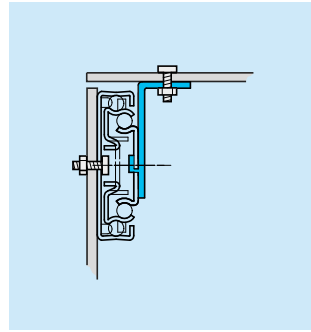

- Load rating up to 40kg per pair
- 100% extension
- 12.7mm slide thickness (14mm with mounting bracket)
- Optional clip-on bracket for bottom and platform mounting
- Unhanded push-latch disconnect
- Hold-in
- Not suitable for flat mounting
- Temperature -20°C to +70°C
- DZ - 12 hours salt spray test

- Charge jusqu'à 40kg par paire
- Course 100%
- Épaisseur de glissière de 12,7mm (14mm avec équerre de montage)
- Equerre clipsable en option pour montage sous tiroir ou sous plateau
- Déconnexion frontale (la glissière se monte indifféremment à gauche ou à droite)
- Point dur en position fermée
- Ne convient pas pour un montage à plat
- Température d'utilisation de -20 °C à +70 °C
- DZ - 12 heures de tenue au brouillard salin

- Lastwert bis 40kg pro paar
- Vollauszug
- 12,7mm Schienendicke (14mm mit Montagewinkel)
- Optionaler Aufsteckwinkel für Boden- bzw. Plattformmontage
- Schnelltrennung
- Rastung in geschlossener Position
- Nicht für Flachmontage geeignet
- Temperatur -20°C bis +70°C
- DZ - 12 Stunden Salzsprühtest

Notes:

- Fixing recommendations: M4 screw/4mm wood screw/6mm Euro screw
- Max. head. ht. 2.5mm/Ø9.6mm
- For optional clip-on brackets, refer to 633xx in "Mounting kits and accessories" section. Not 3732-0030
- Vertical (side) mounting only
- Load ratings quoted are the maximum for a pair of side mounted slides installed 450mm apart, unless otherwise stated. For more information, refer to "How to select a slide" section