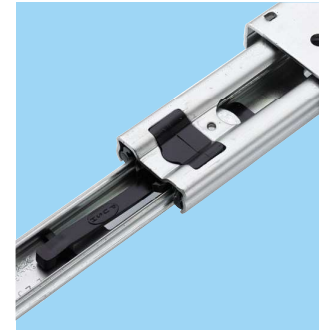

- Load rating up to 40kg per pair
- 100% extension
- 12.7mm slide thickness (14mm with mounting bracket)
- Optional clip-on bracket for bottom and platform mounting
- Unhanded push-latch disconnect
- Hold-in
- Not suitable for flat mounting
- Temperature -20°C to +70°C
- DZ - 12 hours salt spray test

- Charge jusqu'à 40kg par paire
- Course 100%
- Épaisseur de glissière de 12,7mm (14mm avec équerre de montage)
- Equerre clipsable en option pour montage sous tiroir ou sous plateau
- Déconnexion frontale (la glissière se monte indifféremment à gauche ou à droite)
- Point dur en position fermée
- Ne convient pas pour un montage à plat
- Température d'utilisation de -20 °C à +70 °C
- DZ - 12 heures de tenue au brouillard salin

- Lastwert bis 40kg pro paar
- Vollauszug
- 12,7mm Schienendicke (14mm mit Montagewinkel)
- Optionaler Aufsteckwinkel für Boden- bzw. Plattformmontage
- Schnelltrennung
- Rastung in geschlossener Position
- Nicht für Flachmontage geeignet
- Temperatur -20°C bis +70°C
- DZ - 12 Stunden Salzsprühtest

Notes:

- Fixing recommendations: M4 screw/4mm wood screw/6mm Euro screw
- Max. head. ht. 2.5mm/Ø9.6mm
- For optional clip-on brackets, refer to 633xx in "Mounting kits and accessories" section. Not 3732-0030
- Vertical (side) mounting only
- Load ratings quoted are the maximum for a pair of side mounted slides installed 450mm apart, unless otherwise stated. For more information, refer to "How to select a slide" section