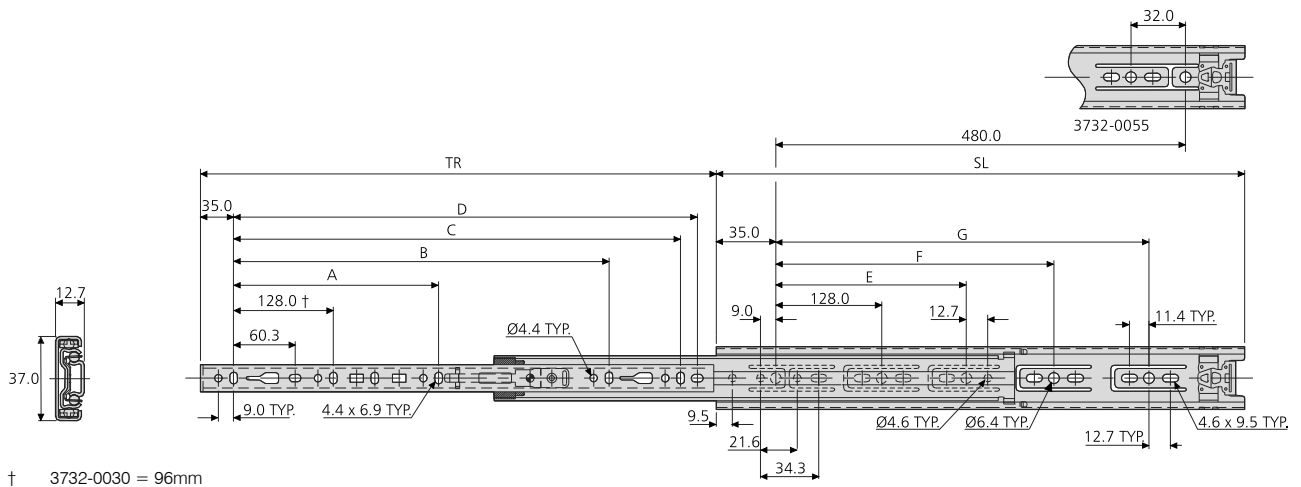

- Load rating up to 40kg per pair
- 100% extension
- 12.7mm slide thickness (14mm with mounting bracket)
- Optional clip-on bracket for bottom and platform mounting
- Unhanded push-latch disconnect
- Hold-in
- Not suitable for flat mounting
- Temperature -20°C to +70°C
- DZ - 12 hours salt spray test

- Charge jusqu'à 40kg par paire
- Course 100%
- Épaisseur de glissière de 12,7mm (14mm avec équerre de montage)
- Equerre clipsable en option pour montage sous tiroir ou sous plateau
- Déconnexion frontale (la glissière se monte indifféremment à gauche ou à droite)
- Point dur en position fermée
- Ne convient pas pour un montage à plat
- Température d'utilisation de -20 °C à +70 °C
- DZ - 12 heures de tenue au brouillard salin

- Lastwert bis 40kg pro paar
- Vollauszug
- 12,7mm Schienendicke (14mm mit Montagewinkel)
- Optionaler Aufsteckwinkel für Boden- bzw. Plattformmontage
- Schnelltrennung
- Rastung in geschlossener Position
- Nicht für Flachmontage geeignet
- Temperatur -20°C bis +70°C
- DZ - 12 Stunden Salzsprühtest

Notes:

- Fixing recommendations: M4 screw/4mm wood screw/6mm Euro screw
- Max. head. ht. 2.5mm/Ø9.6mm
- For optional clip-on brackets, refer to 633xx in "Mounting kits and accessories" section. Not 3732-0030
- Vertical (side) mounting only
- Load ratings quoted are the maximum for a pair of side mounted slides installed 450mm apart, unless otherwise stated. For more information, refer to "How to select a slide" section