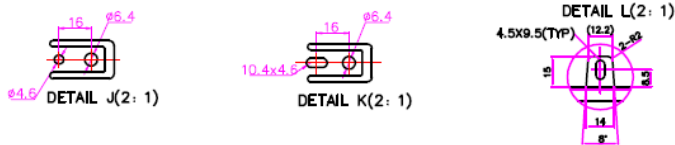

## FEATURES

- Mounting tabs on drawer member
- Load rating up to 45kg (450mm length)
- 100% extension
- Hold-in
- Front disconnect lever
- Zinc finish
- For side mounting

4506	mm								
	SL (0-0.5)	TR (±3.0)	C	D	E	F	G	H	I
4506-0025	250	250	64	148	-	-	-	176	-
4506-0030	300	300	64	224	-	-	-	96	224
4506-0035	350	350	64	-	-	224	50	128	256
4506-0040	400	400	64	224	-	288	-	160	320
4506-0045	450	450	64	224	352	-	-	160	352
4506-0050	500	500	64	224	352	416	-	192	416
4506-0055	550	550	64	224	352	416	50	224	448
4506-0060	600	600	64	224	352	480	50	256	512
4506-0065	650	650	64	224	352	544	-	288	576
4506-0070	700	700	64	224	352	544	50	288	576