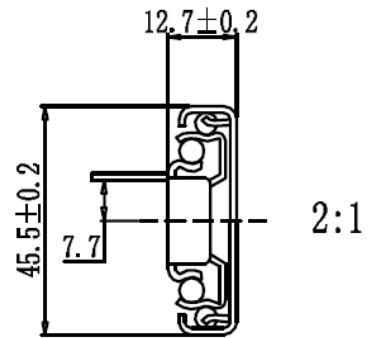

## FEATURES

- Mounting tabs on drawer member
- Load rating up to 45kg (450mm length)
- 100% extension
- Hold-in
- Front disconnect lever
- Zinc finish
- For side mounting

4506	mm								
	SL (0-0.5)	TR (±3.0)	C	D	E	F	G	H	I
4506-0025	250	250	64	148	-	-	-	176	-
4506-0030	300	300	64	224	-	-	-	96	224
4506-0035	350	350	64	-	-	224	50	128	256
4506-0040	400	400	64	224	-	288	-	160	320
4506-0045	450	450	64	224	352	-	-	160	352
4506-0050	500	500	64	224	352	416	-	192	416
4506-0055	550	550	64	224	352	416	50	224	448
4506-0060	600	600	64	224	352	480	50	256	512
4506-0065	650	650	64	224	352	544	-	288	576
4506-0070	700	700	64	224	352	544	50	288	576

Fixing recommendation: 4mm wood screw/6mm Euro screw/M4 screw