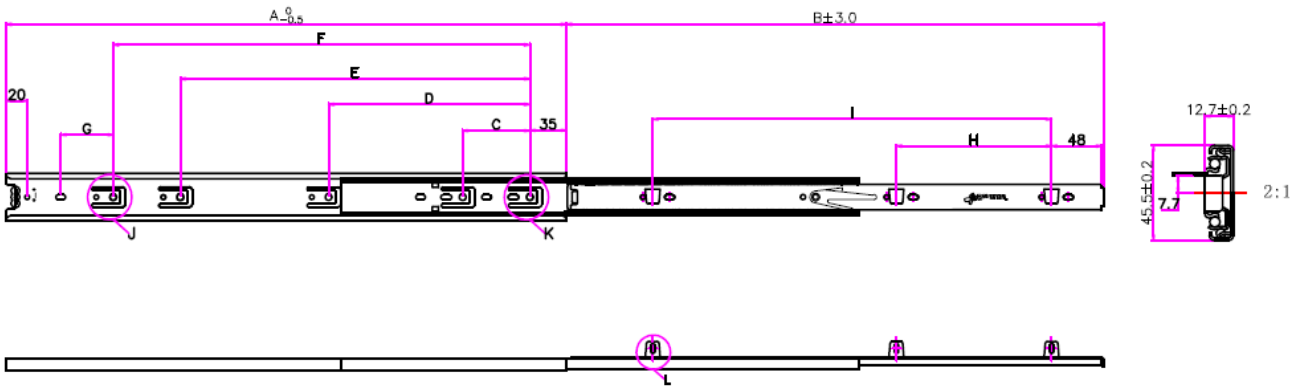

## FEATURES

- Mounting tabs on drawer member
- Load rating up to 45kg (450mm length)
- 100% extension
- Hold-in
- Front disconnect lever
- Zinc finish
- For side mounting

4506	mm								
	SL (0-0.5)	TR (±3.0)	C	D	E	F	G	H	I
4506-0025	250	250	64	148	-	-	-	176	-
4506-0030	300	300	64	224	-	-	-	96	224
4506-0035	350	350	64	-	-	224	50	128	256
4506-0040	400	400	64	224	-	288	-	160	320
4506-0045	450	450	64	224	352	-	-	160	352
4506-0050	500	500	64	224	352	416	-	192	416
4506-0055	550	550	64	224	352	416	50	224	448
4506-0060	600	600	64	224	352	480	50	256	512
4506-0065	650	650	64	224	352	544	-	288	576
4506-0070	700	700	64	224	352	544	50	288	576

Fixing recommendation: 4mm wood screw/6mm Euro screw/M4 screw