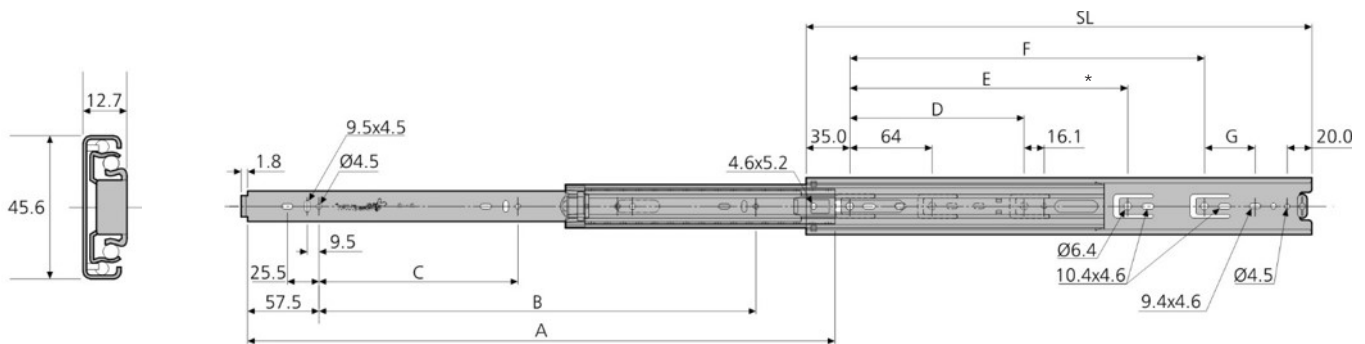

FEATURES

- Load rating up to 45kg** (450mm length)
- 100% extension
- Hold-in
- Front disconnect lever
- Zinc finish
- Not suitable for flat mounting
- ROHS compliant

BENEFITS

- Standard 32mm hole pattern
- Breathing tabs
- Off the shelf for fast delivery
- Easy installation

CARACTERISTIQUES PRODUITS

- Charge jusqu'à 45kg** (450mm longueur)
- Course 100%
- Point dur en position fermée
- Déconnexion frontale
- Finition en zinc
- Ne convient pas pour un montage à plat
- Conformés à RoHS

AVANTAGES

- Dimension standard du trou 32mm
- languette d'ajustement
- Commande sur demande pour livraison rapide
- Installation facile

EIGENSCHAFTEN

- Lastwert bis 45kg** (450mm Länge)
- Vollauszug
- Rastung in geschlossener Position
- Frontschnelltrennung
- Material: Oberfläche Zink
- Nicht für Flachmontage geeignet
- ROHS Richtlinien zertifiziert

VORZÜGE

- Standard 32mm Lochbild
- Toleranz-Ausgleichslaschen
- Ab Lager verfügbar für schnelle Lieferung
- Schnelle Installation

* Hole not available DZ4501-0030

* Trou non disponible sur la DZ4501-0030