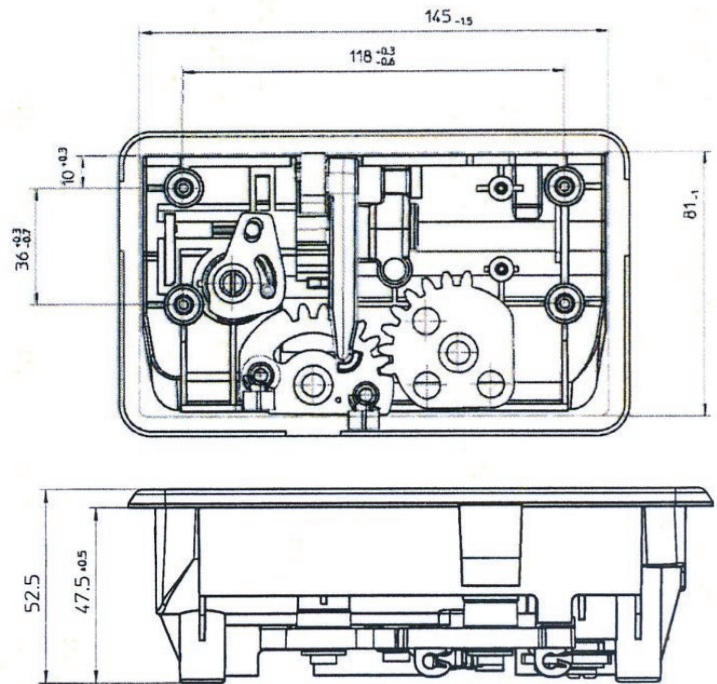

## Serrure de coffre

Ref. 15538

En polyamide noir et barillet

Versions pneumatique ou électrique,  
nous consulter

Gache acier zingué

Serrure à crochet  
Sens droit ou gauche